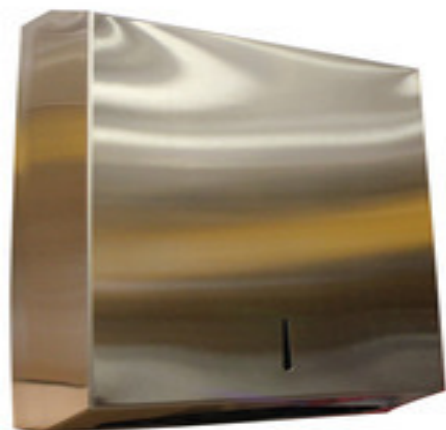

Restaupro.com

Service Client du Lundi au Vendredi

De 8h30 à 18h30 au **09 72 30 60 80****Distributeur d'essuie-mains mural****Caractéristiques techniques**

Longueur : 285 mm

Profondeur : 100 mm

Hauteur : 370 mm

Poids net : 2 kg

Description	Caractéristiques
Carrosserie inox + fermeture à clé	Référence constructeur 520501
Pliage en couche des essuie-mains Livré sans recharge	Hauteur (mm) 370
<u>Autres informations</u>	Profondeur (mm) 100
Longueur : 285 mm	Largeur (mm) 285
Profondeur : 100 mm	Longueur 285
Hauteur : 370 mm	Dimensions extérieures 285 x 100 x 370
Poids net : 2 kg	Garantie constructeur 1 an incluse