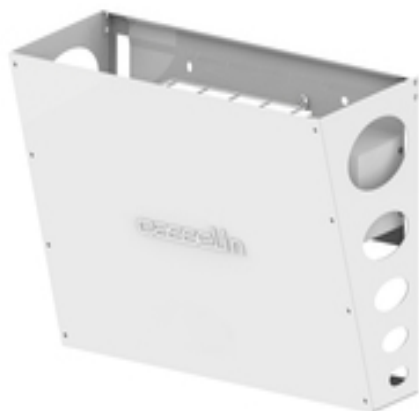

**Restaupro.com**

Service Client du Lundi au Vendredi

De 8h30 à 18h30 au **09 72 30 60 80****Désinsectiseur à glue 20W - Blanc**

Description	Caractéristiques
Acier peint à l'époxy Ampoule UV actinique 4 feuilles engluées Indice IP : 20 Surface couverte (m <sup>2</sup> ) : 50 Puissance : 20 W / 230 V Dimensions : L 360 x P 167 x H 258 mm Poids : 2,60 Kg > Livré avec kit de fixation	Profondeur (mm) 167
	Largeur (mm) 360
	Puissance totale (kW) 0,02
	Dimensions extérieures 360 x 167 x 258
	Surface couverte 50 m <sup>2</sup>
	<b>Garantie constructeur 1 an incluse</b>