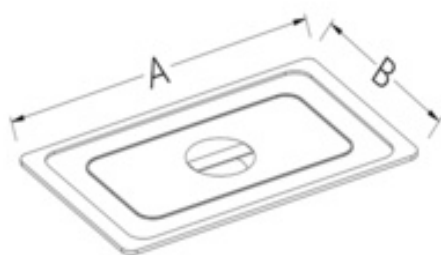

Restaupro.com

Service Client du Lundi au Vendredi

 De 8h30 à 18h30 au **09 72 30 60 80**

Couvercle inox avec poignée standard 1/4

Caractéristiques techniques

Dimensions en mm (L x P): 265 x 162

Longueur (mm): 265

Largeur (mm): 162

 Volume: (m³): 0,01

Description	Caractéristiques	
Couvercle inox avec poignée standard 1/4 Dimensions en mm (L x P): 265 x 162 Longueur (mm): 265 Largeur (mm): 162 Volume: (m ³): 0,01 Autres informations Dimensions en mm (L x P): 265 x 162 Longueur (mm): 265 Largeur (mm): 162 Volume: (m ³): 0,01	Référence constructeur	C/GN1/4-C
	Profondeur (mm)	162
	Largeur (mm)	162
	Longueur	265
	Dimensions extérieures	265 x 162