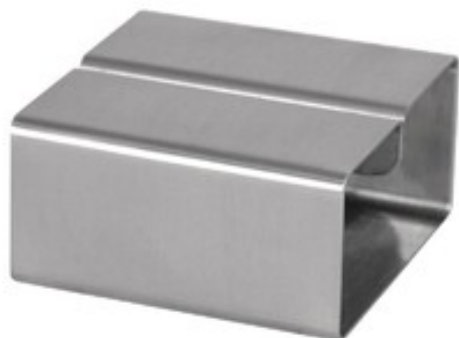

Restaupro.com

Service Client du Lundi au Vendredi

De 8h30 à 18h30 au **09 72 30 60 80****Porte-menu inox carré Olympia****Caractéristiques techniques**

Acier inoxydable

Carré.

Dimensions : 40(H) x 80(L) x 80(P) mm

Matières : Inox

Description	Caractéristiques				
<p>Porte-menu inox carré Olympia Acier inoxydable</p> <p><u>Autres informations</u></p> <p>Acier inoxydable Carré. Dimensions : 40(H) x 80(L) x 80(P) mm Matières : Inox</p>	<table border="1"><tr><td data-bbox="933 994 1165 1086">Dimensions extérieures</td><td data-bbox="1165 994 1471 1086">40(H) x 80(L) x 80(P) mm</td></tr><tr><td colspan="2" data-bbox="933 1086 1471 1330">Garantie constructeur 1 an incluse</td></tr></table>	Dimensions extérieures	40(H) x 80(L) x 80(P) mm	Garantie constructeur 1 an incluse	
Dimensions extérieures	40(H) x 80(L) x 80(P) mm				
Garantie constructeur 1 an incluse					