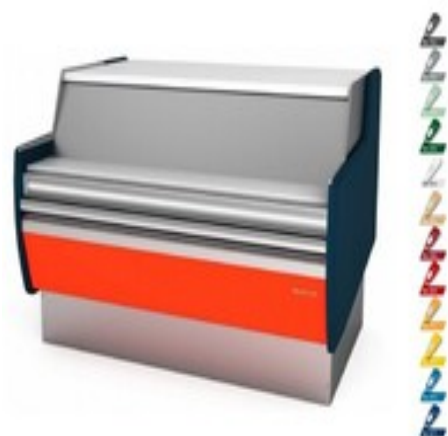

Restaupro.com

Service Client du Lundi au Vendredi

 De 8h30 à 18h30 au **09 72 30 60 80**

Meuble caisse MARBELLA

Caractéristiques techniques

Dimensions LxPxH mm (sans joues latérales) : 1250 x 953 x 920

Joues (mm) : 30+30

Puissance (W) : 6

Tension électrique (V/Hz) : 220/50

 Surface d'exposition (m²) : 0.74

Description	Caractéristiques								
Meuble de caisse série MARBELLA - Plan de travail en poly-laminé stratifié - Châssis en acier émaillé - Décoration en tôle plastifiée (coloris au choix, voir photo) - Structure arrière et étagères en bois stratifiées blanc - Options : - Décoration frontale et joues laquées : 233,00 € HT - Décoration totalement laquées : 301,00 € HT Pour les décorations laquées, voir les choix de couleur sur la photo Autres informations Dimensions LxPxH mm (sans joues latérales) : 1250 x 953 x 920 Joues (mm) : 30+30 Puissance (W) : 6 Tension électrique (V/Hz) : 220/50 Surface d'exposition (m ²) : 0.74	<table border="1" style="width: 100%; border-collapse: collapse;"> <tr> <td style="width: 60%;">Largeur (en cm)</td> <td style="text-align: right;">130</td> </tr> <tr> <td>Profondeur (cm)</td> <td style="text-align: right;">95</td> </tr> <tr> <td>Dimensions extérieures</td> <td style="text-align: right;">1250 x 953 x 920</td> </tr> <tr> <td colspan="2" style="text-align: center;">Garantie constructeur 1 an incluse</td> </tr> </table>	Largeur (en cm)	130	Profondeur (cm)	95	Dimensions extérieures	1250 x 953 x 920	Garantie constructeur 1 an incluse	
Largeur (en cm)	130								
Profondeur (cm)	95								
Dimensions extérieures	1250 x 953 x 920								
Garantie constructeur 1 an incluse									