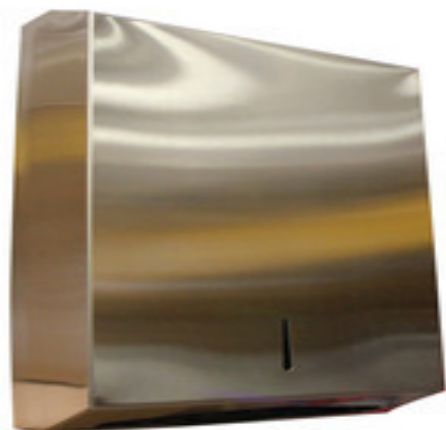

**Restaupro.com**

Service Client du Lundi au Vendredi

De 8h30 à 18h30 au **09 72 30 60 80****Distributeur d'essuie-mains mural****Caractéristiques techniques**

Longueur : 285 mm

Profondeur : 100 mm

Hauteur : 370 mm

Poids net : 2 kg

Description	Caractéristiques
Carrosserie inox + fermeture à clé	Référence constructeur 520501
Pliage en couche des essuie-mains Livré sans recharge	Hauteur (mm) 370
<b><u>Autres informations</u></b>	Profondeur (mm) 100
Longueur : 285 mm	Largeur (mm) 285
Profondeur : 100 mm	Longueur 285
Hauteur : 370 mm	Dimensions extérieures 285 x 100 x 370
Poids net : 2 kg	<b>Garantie constructeur 1 an incluse</b>