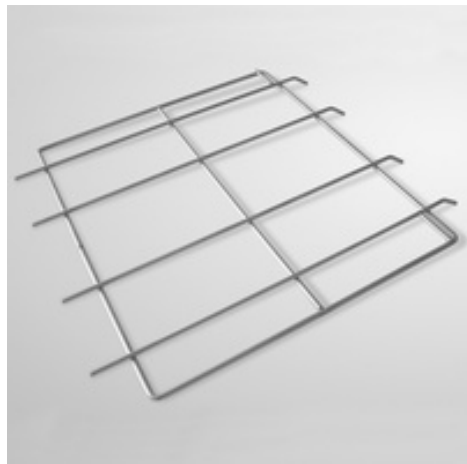

**Restaupro.com**

Service Client du Lundi au Vendredi

De 8h30 à 18h30 au **09 72 30 60 80****Grille support pour paniers ronds ø 400 mm****Caractéristiques techniques**

Dimensions en L x P x H en mm : 400x400xh20

Poids en Kg : 0.5

<b>Description</b>	<b>Caractéristiques</b>
<p>Grille support pour paniers ronds ø 400 mm</p> <p><b><u>Autres informations</u></b></p> <p>Dimensions en L x P x H en mm : 400x400xh20 Poids en Kg : 0.5</p>	<p><b>Garantie constructeur 1 an incluse</b></p>