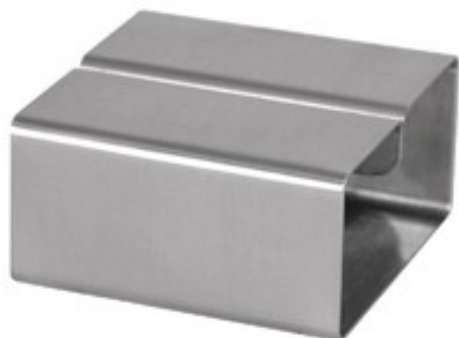

Restaupro.com

Service Client du Lundi au Vendredi

De 8h30 à 18h30 au **09 72 30 60 80****Porte-menu inox carré Olympia****Caractéristiques techniques**

Acier inoxydable

Carré.

Dimensions : 40(H) x 80(L) x 80(P) mm

Matières : Inox

Description	Caractéristiques				
<p>Porte-menu inox carré Olympia Acier inoxydable</p> <p><u>Autres informations</u></p> <p>Acier inoxydable Carré. Dimensions : 40(H) x 80(L) x 80(P) mm Matières : Inox</p>	<table><tr><td data-bbox="932 992 1165 1086">Dimensions extérieures</td><td data-bbox="1165 992 1471 1086">40(H) x 80(L) x 80(P) mm</td></tr><tr><td colspan="2" data-bbox="932 1086 1471 1330">Garantie constructeur 1 an incluse</td></tr></table>	Dimensions extérieures	40(H) x 80(L) x 80(P) mm	Garantie constructeur 1 an incluse	
Dimensions extérieures	40(H) x 80(L) x 80(P) mm				
Garantie constructeur 1 an incluse					