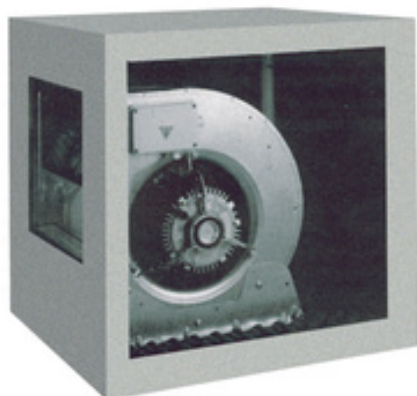

## Ventilateur centrifuge avec caisson isolé

**Caractéristiques techniques**

Dimensions en mm (L x P x H): 600 x 600 x 600

Puissance en kw: 0.55

Longueur (mm): 600

Largeur (mm): 600

Hauteur(mm): 600

 Volume: (m<sup>3</sup>): 0,29