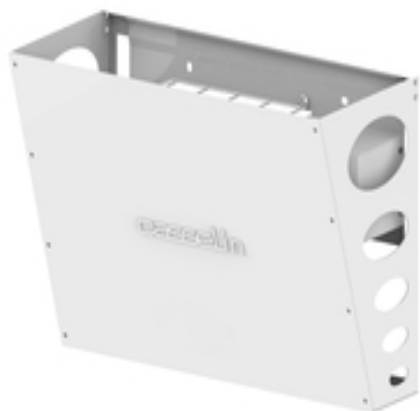

Restaupro.com

Service Client du Lundi au Vendredi

De 8h30 à 18h30 au **09 72 30 60 80****Désinsectiseur à glue 20W - Blanc**

Description	Caractéristiques
Acier peint à l'époxy Ampoule UV actinique 4 feuilles engluées Indice IP : 20 Surface couverte (m²) : 50 Puissance : 20 W / 230 V Dimensions : L 360 x P 167 x H 258 mm Poids : 2,60 Kg > Livré avec kit de fixation	Profondeur (mm) 167
	Largeur (mm) 360
	Puissance totale (kW) 0,02
	Dimensions 360 x 167 x 258 extérieures
	Surface couverte 50 m²
	Garantie constructeur 1 an incluse