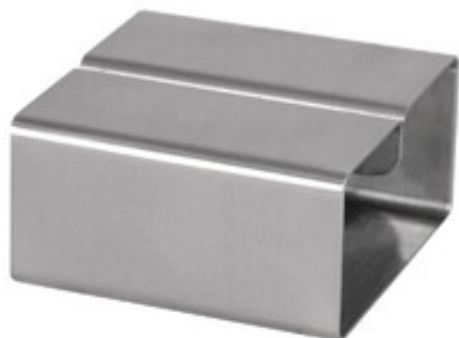

Restaupro.com

Service Client du Lundi au Vendredi

De 8h30 à 18h30 au **09 72 30 60 80****Porte-menu inox carré Olympia****Caractéristiques techniques**

Acier inoxydable

Carré.

Dimensions : 40(H) x 80(L) x 80(P) mm

Matières : Inox

Description	Caractéristiques				
<p>Porte-menu inox carré Olympia Acier inoxydable</p> <p><u>Autres informations</u></p> <p>Acier inoxydable Carré. Dimensions : 40(H) x 80(L) x 80(P) mm Matières : Inox</p>	<table><tr><td data-bbox="933 994 1165 1086">Dimensions extérieures</td><td data-bbox="1165 994 1471 1086">40(H) x 80(L) x 80(P) mm</td></tr><tr><td colspan="2" data-bbox="933 1086 1471 1330">Garantie constructeur 1 an incluse</td></tr></table>	Dimensions extérieures	40(H) x 80(L) x 80(P) mm	Garantie constructeur 1 an incluse	
Dimensions extérieures	40(H) x 80(L) x 80(P) mm				
Garantie constructeur 1 an incluse					