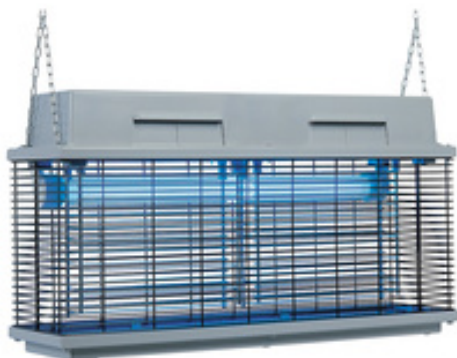

Restaupro.com

Service Client du Lundi au Vendredi

 De 8h30 à 18h30 au **09 72 30 60 80**

Destructeur d'insectes 1 tube 15 W

Caractéristiques techniques

Dimensions L x P x H : 355 x 155 x 315

Poids : 4 kg

Puissance : 30 W

Description	Caractéristiques
Version à poser ou suspendu. Tubes U.V.-A actiniques, 1x 15W. Conception robuste, chaîne de fixation, livrée de série. Rayon d'action: 12/14 mètres.	Puissance (kW) 0,03
Autres informations Dimensions L x P x H : 355 x 155 x 315 Poids : 4 kg Puissance : 30 W	Référence constructeur ME-304
	Hauteur (mm) 315
	Profondeur (mm) 155
	Largeur (mm) 155
	Puissance totale (kW) 0,03
	Longueur 355
	Dimensions extérieures 355 x 155 x 315
	voltage 230/1N 50HZ
	Surface couverte 14 m ²
	Garantie constructeur 1 an incluse