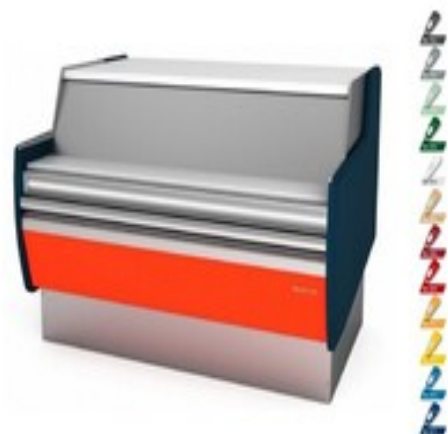

Restaupro.com

Service Client du Lundi au Vendredi

 De 8h30 à 18h30 au **09 72 30 60 80**

Meuble caisse MARBELLA

Caractéristiques techniques

Dimensions LxPxH mm (sans joues latérales) : 1250 x 953 x 920

Joues (mm) : 30+30

Puissance (W) : 6

Tension électrique (V/Hz) : 220/50

 Surface d'exposition (m²) : 0.74

Description	Caractéristiques								
Meuble de caisse série MARBELLA - Plan de travail en poly-laminé stratifié - Châssis en acier émaillé - Décoration en tôle plastifiée (coloris au choix, voir photo) - Structure arrière et étagères en bois stratifiées blanc - Options : - Décoration frontale et joues laquées : 233,00 € HT - Décoration totalement laquées : 301,00 € HT Pour les décorations laquées, voir les choix de couleur sur la photo Autres informations Dimensions LxPxH mm (sans joues latérales) : 1250 x 953 x 920 Joues (mm) : 30+30 Puissance (W) : 6 Tension électrique (V/Hz) : 220/50 Surface d'exposition (m ²) : 0.74	<table border="1" style="width: 100%; border-collapse: collapse;"> <tr> <td style="width: 60%;">Largeur (en cm)</td> <td style="text-align: right;">130</td> </tr> <tr> <td>Profondeur (cm)</td> <td style="text-align: right;">95</td> </tr> <tr> <td>Dimensions extérieures</td> <td style="text-align: right;">1250 x 953 x 920</td> </tr> <tr> <td colspan="2" style="text-align: center;">Garantie constructeur 1 an incluse</td> </tr> </table>	Largeur (en cm)	130	Profondeur (cm)	95	Dimensions extérieures	1250 x 953 x 920	Garantie constructeur 1 an incluse	
Largeur (en cm)	130								
Profondeur (cm)	95								
Dimensions extérieures	1250 x 953 x 920								
Garantie constructeur 1 an incluse									