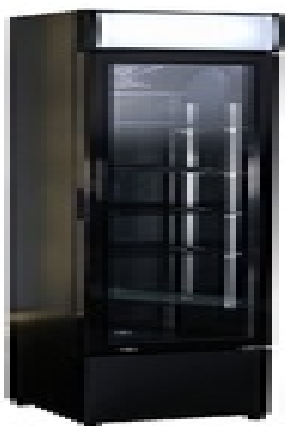

Restaupro.com

Service Client du Lundi au Vendredi

 De 8h30 à 18h30 au **09 72 30 60 80**
Réfrigérateur porte en verre étroit noir

Description	Caractéristiques										
<p>Dimensions & capacité :</p> <ul style="list-style-type: none"> - Largeur (mm): 360 - Profondeur (mm): 422 - Hauteur (mm): 1880 - Dimensions LxPxH intérieur (mm): 276x278x1298 - Capacité brut (Ltr): 105 - Le niveau de bruit (dB): 43 <p>Performances froid :</p> <ul style="list-style-type: none"> - Liquide de refroidissement: R 600 A - Plage de température (°C): +2/+8 - Refroidissement statique / ventilateur: Statique avec ventilateur - Max. température ambiante (°C): 25 <p>Énergie & consommation :</p> <ul style="list-style-type: none"> - Puissance totale (kW): 0,14 <p>Construction & matériaux :</p> <ul style="list-style-type: none"> - Nombre de portes: 1 - Porte gauche / droite articulation: À droite - Porte réversible: Non - Epaisseur d'isolation (mm): 45 <p>Fonctionnalités pratiques :</p> <ul style="list-style-type: none"> - Modèle: Sur pieds - Eclairage: Oui, LED <p>Poids & logistique :</p> <ul style="list-style-type: none"> - Poids brut (kg): 55 	<table border="1"> <tr> <td>Type de froid</td> <td>positif</td> </tr> <tr> <td>Nombre de portes</td> <td>1 porte</td> </tr> <tr> <td>Caisson lumineux</td> <td>Oui</td> </tr> <tr> <td>Tranche de Volume en litres</td> <td>200</td> </tr> <tr> <td>Dimensions extérieures (en mm)</td> <td>360 x 422 x 1880</td> </tr> </table> <p>Garantie 1 an sur les pièces incluse</p>	Type de froid	positif	Nombre de portes	1 porte	Caisson lumineux	Oui	Tranche de Volume en litres	200	Dimensions extérieures (en mm)	360 x 422 x 1880
Type de froid	positif										
Nombre de portes	1 porte										
Caisson lumineux	Oui										
Tranche de Volume en litres	200										
Dimensions extérieures (en mm)	360 x 422 x 1880										