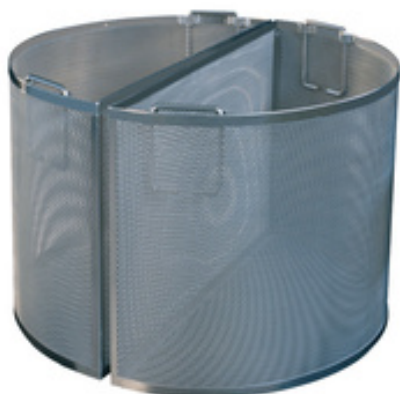

Restaupro.com

Service Client du Lundi au Vendredi

De 8h30 à 18h30 au **09 72 30 60 80****Panier pour marmite 2 secteurs, 50 litres**

Description	Caractéristiques
Panier pour marmite 2 secteurs, 50 litres Hauteur en mm: H360 Hauteur(mm): H360 Volume: (m3): 0,1	Hauteur (mm) H360