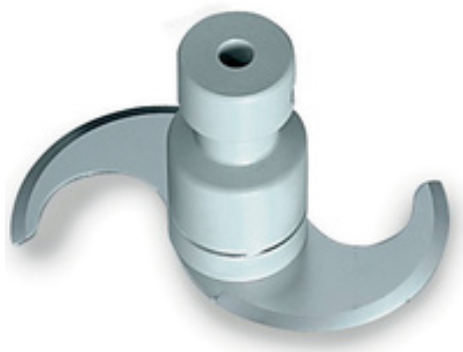

Restaupro.com

Service Client du Lundi au Vendredi

De 8h30 à 18h30 au **09 72 30 60 80****Couteau lisse cutter 9 litres**Caractéristiques techniques

| Description | Caractéristiques |
|-------------------------------|---|
| Couteau lisse cutter 9 litres | Référence AL/9S constructeur |
| <u>Autres informations</u> | Type d'accessoire : lame lisse Garantie constructeur 1 an incluse |