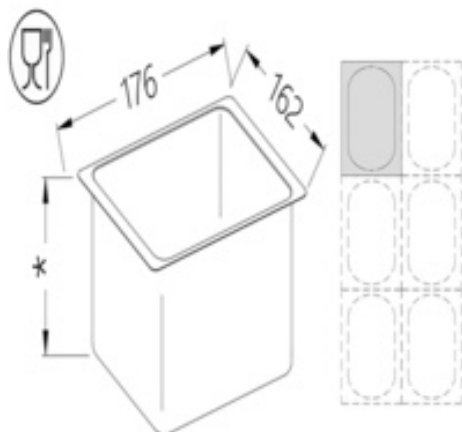

**Restaupro.com**

Service Client du Lundi au Vendredi

 De 8h30 à 18h30 au **09 72 30 60 80**
**Bac gastronorm 1/6 h65 mm**

**Caractéristiques techniques**

Dimensions en mm (L x P x H): 176 x 162 x 65

Longueur (mm): 176

Largeur (mm): 162

Hauteur(mm): 65

 Volume: (m<sup>3</sup>): 0,01

Description	Caractéristiques
Bac gastronorm 1/6 h65 mm Dimensions en mm (L x P x H): 176 x 162 x 65 Longueur (mm): 176 Largeur (mm): 162 Hauteur(mm): 65 Volume: (m <sup>3</sup> ): 0,01	Référence constructeur B/GN1/6-65
<b>Autres informations</b> Dimensions en mm (L x P x H): 176 x 162 x 65 Longueur (mm): 176 Largeur (mm): 162 Hauteur(mm): 65 Volume: (m <sup>3</sup> ): 0,01	Hauteur (mm) 65
	Profondeur (mm) 162
	Largeur (mm) 162
	Longueur 176
	Taille GN GN 1/6
	Profondeur du bac 65
	Type Bac GN
	Perforé Non
	Dimensions extérieures 176 x 162 x 65