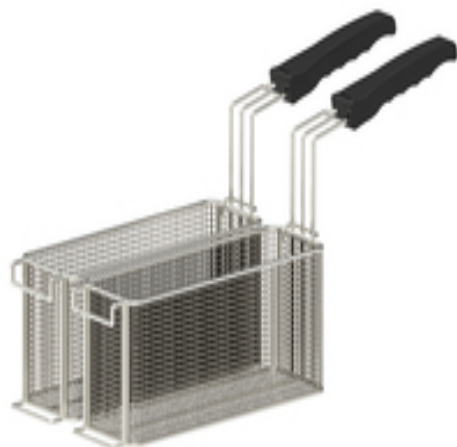

Restaupro.com

Service Client du Lundi au Vendredi

De 8h30 à 18h30 au **09 72 30 60 80****Lot de 2 paniers 4,5L pour friteuse 10 litres**

Description	Caractéristiques				
<ul style="list-style-type: none">- Capacité : 2 x 4,5 L- Dimensions : 2 x L 105 x P 317 x H 140 mm- Poids : 2,5 Kg	<table><tr><td>Dimensions</td><td>2 x L 105 x P 317 x H</td></tr><tr><td>extérieures (en mm)</td><td>140 mm</td></tr></table> <hr/> <p>Garantie 1 an sur les pièces incluse</p>	Dimensions	2 x L 105 x P 317 x H	extérieures (en mm)	140 mm
Dimensions	2 x L 105 x P 317 x H				
extérieures (en mm)	140 mm				