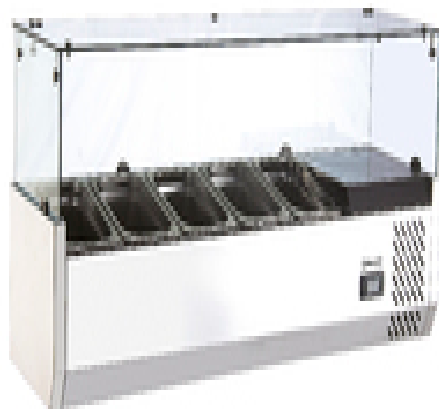

**Restaupro.com**

Service Client du Lundi au Vendredi

De 8h30 à 18h30 au **09 72 30 60 80****Saladette à poser 5x GN 1/4**

Description	Caractéristiques	
Saladette à poser 5x GN 1/4	Taille du bac	GN 1/4
	Couvercle	Vitré
	Nbre de Bacs	5
	Largeur en cm	1400 mm et tailles inférieures
	Nombre de bacs	05 à 07