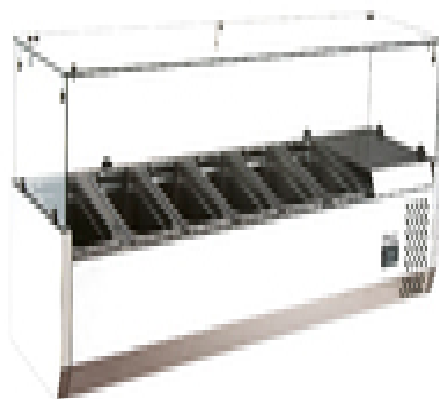

Restaupro.com

Service Client du Lundi au Vendredi

De 8h30 à 18h30 au **09 72 30 60 80****Saladette à poser 6x GN 1/3**

Description	Caractéristiques	
Saladette à poser 6x GN 1/3	Taille du bac	GN 1/3
	Couvercle	Vitré
	Nbre de Bacs	6
	Largeur en cm	1410 à 1500 mm
	Nombre de bacs	05 à 07