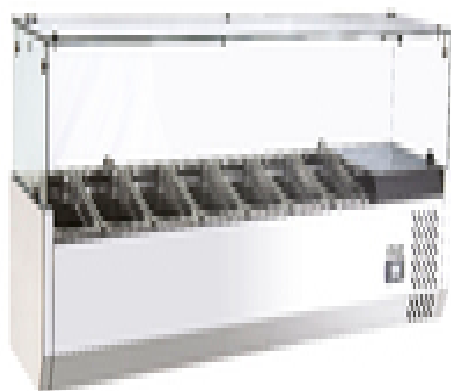

Restaupro.com

Service Client du Lundi au Vendredi

De 8h30 à 18h30 au **09 72 30 60 80****Saladette à poser 7x GN 1/4**

Description	Caractéristiques
Saladette à poser 7x GN 1/4	Taille du bac GN 1/4
	Couvercle Vitré
	Nbre de Bacs 7
	Largeur en cm 1410 à 1500 mm
	Nombre de bacs 05 à 07