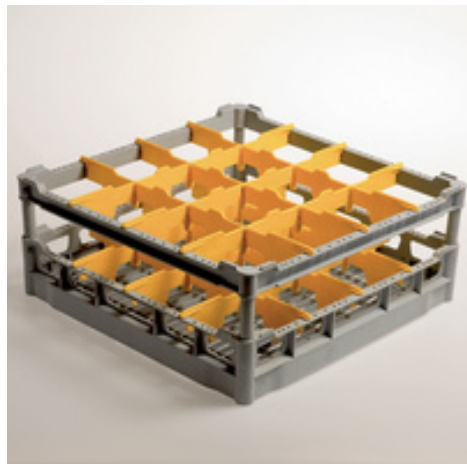

**Restaupro.com**

Service Client du Lundi au Vendredi

De 8h30 à 18h30 au **09 72 30 60 80****Panier 16 verres ø 113 mm, h165, polyprop.****Caractéristiques techniques**

Dimensions en L x P x H en mm : 500x500xh210

Poids en Kg : 2.6

Description	Caractéristiques
<p>Panier 16 verres ø 113 mm, h165, polyprop.</p> <p><b><u>Autres informations</u></b></p> <p>Dimensions en L x P x H en mm : 500x500xh210</p> <p>Poids en Kg : 2.6</p>	<p><b>Garantie constructeur 1 an incluse</b></p>