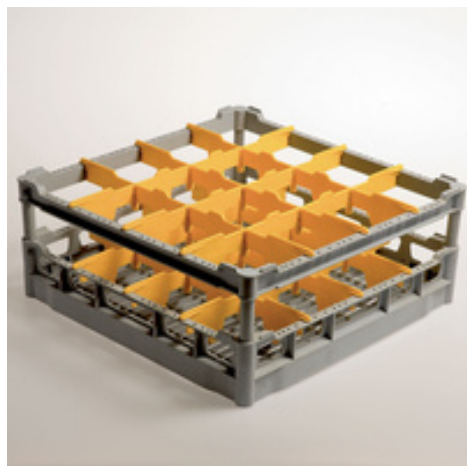

Restaupro.com

Service Client du Lundi au Vendredi

De 8h30 à 18h30 au **09 72 30 60 80****Panier 16 verres ø 113 mm, h165, polyp.****Caractéristiques techniques**

Dimensions en L x P x H en mm : 500x500xh210

Poids en Kg : 2.8

Description	Caractéristiques
<p>Panier 16 verres ø 113 mm, h165, polyp.</p> <p><u>Autres informations</u></p> <p>Dimensions en L x P x H en mm : 500x500xh210</p> <p>Poids en Kg : 2.8</p>	<p>Garantie constructeur 1 an incluse</p>