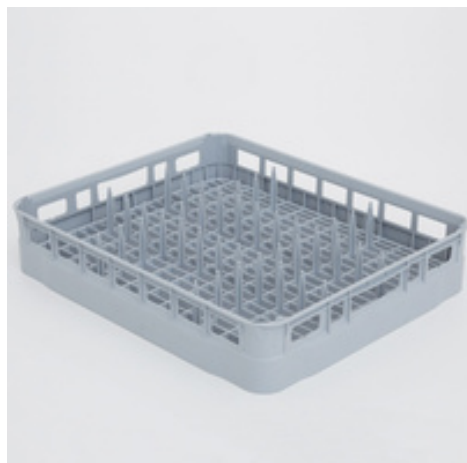

**Restaupro.com**

Service Client du Lundi au Vendredi

De 8h30 à 18h30 au **09 72 30 60 80****Panier 10 plateaux polypropylène crossover****Caractéristiques techniques**

Dimensions en L x P x H en mm : 600x500

Poids en Kg : 2.01

Description	Caractéristiques
<p>Panier 10 plateaux polypropylène crossover</p> <p><b><u>Autres informations</u></b></p> <p>Dimensions en L x P x H en mm : 600x500</p> <p>Poids en Kg : 2.01</p>	<p><b>Garantie constructeur 1 an incluse</b></p>