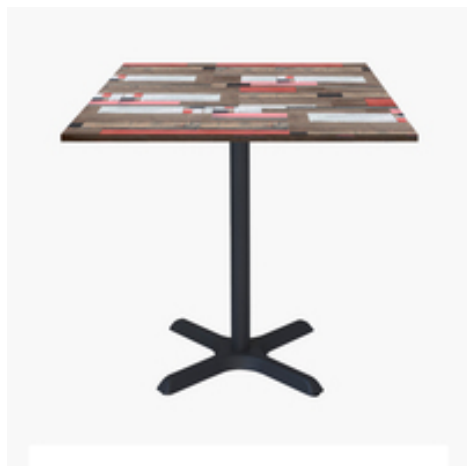

Restaupro.com

Service Client du Lundi au Vendredi

 De 8h30 à 18h30 au **09 72 30 60 80**
Tables carrées 70x70cm pied noir - redder wood - Lot de 4 tables

Description	Caractéristiques																																				
<p>Lot de 4 tables pour usage professionnel intensif, idéale pour restaurants, brasseries, hôtels, collectivités.</p> <p>Produit européen de grande qualité et finitions soignées:</p> <ul style="list-style-type: none"> • plateau fabriqué en France • pied fabriqué en Italie <p>Matériaux résistants à l'humidité, aux rayures et à la chaleur :</p> <ul style="list-style-type: none"> • piétement en fer thermolaqué - noir • plateau en bois aggloméré hydrofuge avec placage en stratifié et chants en PVC <p>Pour une dimension de plateau personnalisée, contactez-nous!</p> <p>Caractéristiques techniques:</p> <ul style="list-style-type: none"> • Base du piétement 55x55cm, colonne Ø5cm • Poids du piétement:10kg, poids du plateau: 6kg • Fourni avec tampons de réglage pour sols irréguliers • Plateau 70x70cm, épaisseur 19mm • Capacité 2-3 couverts • Face supérieure du plateau avec décor stratifié, chants PVC • Face inférieure du plateau en mélaminé blanc • Plateau pré-percé avec inserts pour une parfaite fixation au piétement • Livré en kit, montage facile, visserie fournie • Matériau très demandé en restauration collective pour ses qualités: hygiène et résistance • Entretien facile: nettoyage à l'eau légèrement savonnée, désinfectant doux, mais pas de produit abrasif 	<table border="1"> <tr> <td>Poids (en kg)</td> <td>16</td> </tr> <tr> <td>Référence constructeur</td> <td>4x DINA + 7070S eco 1138U</td> </tr> <tr> <td>Largeur (cm)</td> <td>70</td> </tr> <tr> <td>Profondeur (cm)</td> <td>70</td> </tr> <tr> <td>hauteur_cm</td> <td>75</td> </tr> <tr> <td>Forme du plateau</td> <td>Carrée</td> </tr> <tr> <td>Matière du plateau</td> <td>Aggloméré stratifié</td> </tr> <tr> <td>Dimensions du plateau</td> <td>70x70</td> </tr> <tr> <td>Matière du pied</td> <td>Fer</td> </tr> <tr> <td>Pliante</td> <td>Non</td> </tr> <tr> <td>Couleur du plateau</td> <td>redder wood</td> </tr> <tr> <td>DIRECT USINE</td> <td>Oui</td> </tr> <tr> <td>Utilisable en Extérieur</td> <td>Non</td> </tr> <tr> <td>Base du Pied</td> <td>Etoile</td> </tr> <tr> <td>Coloris du pied</td> <td>Noir</td> </tr> <tr> <td>Tonalité de couleur</td> <td>Bois</td> </tr> <tr> <td>Forme du pied de table</td> <td>Rond</td> </tr> <tr> <td>Epaisseur du plateau</td> <td>1,9</td> </tr> </table>	Poids (en kg)	16	Référence constructeur	4x DINA + 7070S eco 1138U	Largeur (cm)	70	Profondeur (cm)	70	hauteur_cm	75	Forme du plateau	Carrée	Matière du plateau	Aggloméré stratifié	Dimensions du plateau	70x70	Matière du pied	Fer	Pliante	Non	Couleur du plateau	redder wood	DIRECT USINE	Oui	Utilisable en Extérieur	Non	Base du Pied	Etoile	Coloris du pied	Noir	Tonalité de couleur	Bois	Forme du pied de table	Rond	Epaisseur du plateau	1,9
Poids (en kg)	16																																				
Référence constructeur	4x DINA + 7070S eco 1138U																																				
Largeur (cm)	70																																				
Profondeur (cm)	70																																				
hauteur_cm	75																																				
Forme du plateau	Carrée																																				
Matière du plateau	Aggloméré stratifié																																				
Dimensions du plateau	70x70																																				
Matière du pied	Fer																																				
Pliante	Non																																				
Couleur du plateau	redder wood																																				
DIRECT USINE	Oui																																				
Utilisable en Extérieur	Non																																				
Base du Pied	Etoile																																				
Coloris du pied	Noir																																				
Tonalité de couleur	Bois																																				
Forme du pied de table	Rond																																				
Epaisseur du plateau	1,9																																				