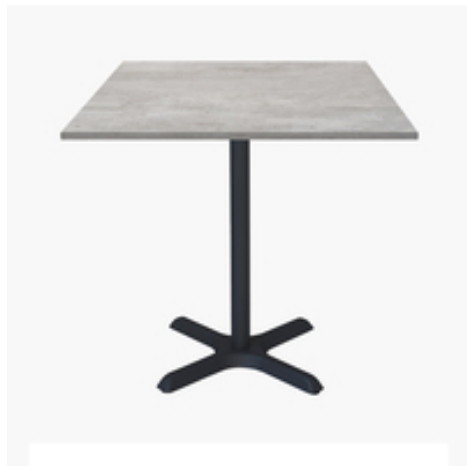

Restaupro.com

Service Client du Lundi au Vendredi

 De 8h30 à 18h30 au **09 72 30 60 80**
Tables carrées 70x70cm pied noir - beton naturel - Lot de 4 tables

Description	Caractéristiques																																				
<p>Lot de 4 tables pour usage professionnel intensif, idéale pour restaurants, brasseries, hôtels, collectivités.</p> <p>Produit européen de grande qualité et finitions soignées:</p> <ul style="list-style-type: none"> • plateau fabriqué en France • pied fabriqué en Italie <p>Matériaux résistants à l'humidité, aux rayures et à la chaleur :</p> <ul style="list-style-type: none"> • piétement en fer thermolaqué - noir • plateau en bois aggloméré hydrofuge avec placage en stratifié et chants en PVC <p>Pour une dimension de plateau personnalisée, contactez-nous!</p> <p>Caractéristiques techniques:</p> <ul style="list-style-type: none"> • Base du piétement 55x55cm, colonne Ø5cm • Poids du piétement:10kg, poids du plateau: 6kg • Fourni avec tampons de réglage pour sols irréguliers • Plateau 70x70cm, épaisseur 19mm • Capacité 2-3 couverts • Face supérieure du plateau avec décor stratifié, chants PVC • Face inférieure du plateau en mélaminé blanc • Plateau pré-percé avec inserts pour une parfaite fixation au piétement • Livré en kit, montage facile, visserie fournie • Matériau très demandé en restauration collective pour ses qualités: hygiène et résistance • Entretien facile: nettoyage à l'eau légèrement savonnée, désinfectant doux, mais pas de produit abrasif 	<table border="1"> <tr> <td>Poids (en kg)</td> <td>16</td> </tr> <tr> <td>Référence constructeur</td> <td>4x DINA + 7070S eco 2550E</td> </tr> <tr> <td>Largeur (cm)</td> <td>70</td> </tr> <tr> <td>Profondeur (cm)</td> <td>70</td> </tr> <tr> <td>hauteur_cm</td> <td>75</td> </tr> <tr> <td>Forme du plateau</td> <td>Carrée</td> </tr> <tr> <td>Matière du plateau</td> <td>Aggloméré stratifié</td> </tr> <tr> <td>Dimensions du plateau</td> <td>70x70</td> </tr> <tr> <td>Matière du pied</td> <td>Fer</td> </tr> <tr> <td>Pliante</td> <td>Non</td> </tr> <tr> <td>Couleur du plateau</td> <td>beton naturel</td> </tr> <tr> <td>DIRECT USINE</td> <td>Oui</td> </tr> <tr> <td>Utilisable en Extérieur</td> <td>Non</td> </tr> <tr> <td>Base du Pied</td> <td>Etoile</td> </tr> <tr> <td>Coloris du pied</td> <td>Noir</td> </tr> <tr> <td>Tonalité de couleur</td> <td>Pierre & Marbre</td> </tr> <tr> <td>Forme du pied de table</td> <td>Rond</td> </tr> <tr> <td>Epaisseur du plateau</td> <td>1,9</td> </tr> </table>	Poids (en kg)	16	Référence constructeur	4x DINA + 7070S eco 2550E	Largeur (cm)	70	Profondeur (cm)	70	hauteur_cm	75	Forme du plateau	Carrée	Matière du plateau	Aggloméré stratifié	Dimensions du plateau	70x70	Matière du pied	Fer	Pliante	Non	Couleur du plateau	beton naturel	DIRECT USINE	Oui	Utilisable en Extérieur	Non	Base du Pied	Etoile	Coloris du pied	Noir	Tonalité de couleur	Pierre & Marbre	Forme du pied de table	Rond	Epaisseur du plateau	1,9
Poids (en kg)	16																																				
Référence constructeur	4x DINA + 7070S eco 2550E																																				
Largeur (cm)	70																																				
Profondeur (cm)	70																																				
hauteur_cm	75																																				
Forme du plateau	Carrée																																				
Matière du plateau	Aggloméré stratifié																																				
Dimensions du plateau	70x70																																				
Matière du pied	Fer																																				
Pliante	Non																																				
Couleur du plateau	beton naturel																																				
DIRECT USINE	Oui																																				
Utilisable en Extérieur	Non																																				
Base du Pied	Etoile																																				
Coloris du pied	Noir																																				
Tonalité de couleur	Pierre & Marbre																																				
Forme du pied de table	Rond																																				
Epaisseur du plateau	1,9																																				