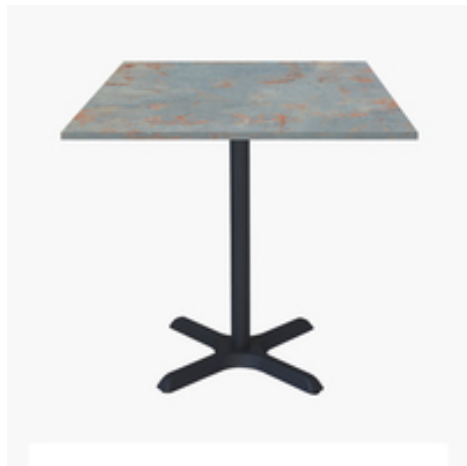

Restaupro.com

Service Client du Lundi au Vendredi

 De 8h30 à 18h30 au **09 72 30 60 80**
Tables carrées 70x70cm pied noir - gris rouille - Lot de 4 tables

Description	Caractéristiques																																				
<p>Lot de 4 tables pour usage professionnel intensif, idéale pour restaurants, brasseries, hôtels, collectivités.</p> <p>Produit européen de grande qualité et finitions soignées:</p> <ul style="list-style-type: none"> • plateau fabriqué en France • pied fabriqué en Italie <p>Matériaux résistants à l'humidité, aux rayures et à la chaleur :</p> <ul style="list-style-type: none"> • piétement en fer thermolaqué - noir • plateau en bois aggloméré hydrofuge avec placage en stratifié et chants en PVC <p>Pour une dimension de plateau personnalisée, contactez-nous!</p> <p>Caractéristiques techniques:</p> <ul style="list-style-type: none"> • Base du piétement 55x55cm, colonne Ø5cm • Poids du piétement:10kg, poids du plateau: 6kg • Fourni avec tampons de réglage pour sols irréguliers • Plateau 70x70cm, épaisseur 19mm • Capacité 2-3 couverts • Face supérieure du plateau avec décor stratifié, chants PVC • Face inférieure du plateau en mélaminé blanc • Plateau pré-percé avec inserts pour une parfaite fixation au piétement • Livré en kit, montage facile, visserie fournie • Matériau très demandé en restauration collective pour ses qualités: hygiène et résistance • Entretien facile: nettoyage à l'eau légèrement savonnée, désinfectant doux, mais pas de produit abrasif 	<table border="1"> <tr> <td>Poids (en kg)</td> <td>16</td> </tr> <tr> <td>Référence constructeur</td> <td>4x DINA + 7070S eco 5628MP</td> </tr> <tr> <td>Largeur (cm)</td> <td>70</td> </tr> <tr> <td>Profondeur (cm)</td> <td>70</td> </tr> <tr> <td>hauteur_cm</td> <td>75</td> </tr> <tr> <td>Forme du plateau</td> <td>Carrée</td> </tr> <tr> <td>Matière du plateau</td> <td>Aggloméré stratifié</td> </tr> <tr> <td>Dimensions du plateau</td> <td>70x70</td> </tr> <tr> <td>Matière du pied</td> <td>Fer</td> </tr> <tr> <td>Pliante</td> <td>Non</td> </tr> <tr> <td>Couleur du plateau</td> <td>gris rouille</td> </tr> <tr> <td>DIRECT USINE</td> <td>Oui</td> </tr> <tr> <td>Utilisable en Extérieur</td> <td>Non</td> </tr> <tr> <td>Base du Pied</td> <td>Etoile</td> </tr> <tr> <td>Coloris du pied</td> <td>Noir</td> </tr> <tr> <td>Tonalité de couleur</td> <td>Métal</td> </tr> <tr> <td>Forme du pied de table</td> <td>Rond</td> </tr> <tr> <td>Epaisseur du plateau</td> <td>1,9</td> </tr> </table>	Poids (en kg)	16	Référence constructeur	4x DINA + 7070S eco 5628MP	Largeur (cm)	70	Profondeur (cm)	70	hauteur_cm	75	Forme du plateau	Carrée	Matière du plateau	Aggloméré stratifié	Dimensions du plateau	70x70	Matière du pied	Fer	Pliante	Non	Couleur du plateau	gris rouille	DIRECT USINE	Oui	Utilisable en Extérieur	Non	Base du Pied	Etoile	Coloris du pied	Noir	Tonalité de couleur	Métal	Forme du pied de table	Rond	Epaisseur du plateau	1,9
Poids (en kg)	16																																				
Référence constructeur	4x DINA + 7070S eco 5628MP																																				
Largeur (cm)	70																																				
Profondeur (cm)	70																																				
hauteur_cm	75																																				
Forme du plateau	Carrée																																				
Matière du plateau	Aggloméré stratifié																																				
Dimensions du plateau	70x70																																				
Matière du pied	Fer																																				
Pliante	Non																																				
Couleur du plateau	gris rouille																																				
DIRECT USINE	Oui																																				
Utilisable en Extérieur	Non																																				
Base du Pied	Etoile																																				
Coloris du pied	Noir																																				
Tonalité de couleur	Métal																																				
Forme du pied de table	Rond																																				
Epaisseur du plateau	1,9																																				