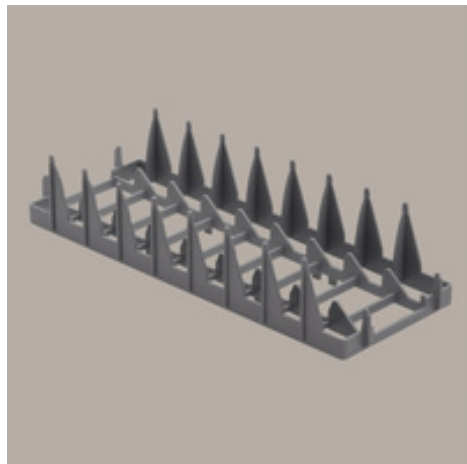

Restaupro.com

Service Client du Lundi au Vendredi

De 8h30 à 18h30 au **09 72 30 60 80****Support 8 assiettes Ø240 mm, paniers 400x400 mm****Caractéristiques techniques**

Dimensions en mm (L x P x H): 150 x 370 x 80

Longueur (mm): 150

Largeur (mm): 370

Hauteur(mm): 80

Volume: (m³): 0,01

Description	Caractéristiques
Autres informations Dimensions en mm (L x P x H): 150 x 370 x 80 Longueur (mm): 150 Largeur (mm): 370 Hauteur(mm): 80 Volume: (m ³): 0,01	Garantie constructeur 1 an incluse