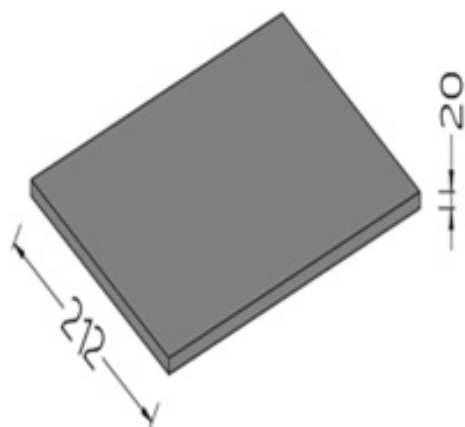

Restaupro.com

Service Client du Lundi au Vendredi

 De 8h30 à 18h30 au **09 72 30 60 80**
Plateau stratifié lisse Capri Cambro bouleau 430mm

Caractéristiques techniques

430(l) x 330(p)mm

dimensions : 15(h) x 430(l) x 330(p) mm

matières : stratifié

Description	Caractéristiques
Plateau stratifié lisse Capri Cambro bouleau 430mm Plateaux stratifiés lisses et solides Résistent aux chocs, à la casse, aux éraflures et aux taches, ainsi qu'aux températures comprises entre - 10°C et +100°C Petit 265 x 325, Moyen 330 x 430mm, Grand 360 x 460mm. Résistance thermique -10? à +100?C Résistant aux chocs, à la casse, aux éraflures et aux taches Facile à nettoyer Finition bois attrayante Empilable pour un rangement facile - Remarque : tous les plateaux stratifiés doivent être séchés avant l'empilage Joint de surface en mélamine pour une excellente résistance aux produits chimiques et aux taches La construction robuste empêche la flexion lors du transport de charges lourdes Compatible lave-vaisselle - Lavage une fois par jour Vendu à l'unité	Forme du plateau Rectangulaire Longueur Entre 400 et 499 mm Couleur Bois Dimensions extérieures 15(H) x 430(L) x 330(P) mm
Autres informations 430(l) x 330(p)mm dimensions : 15(h) x 430(l) x 330(p) mm matières : stratifié	Garantie constructeur 1 an incluse