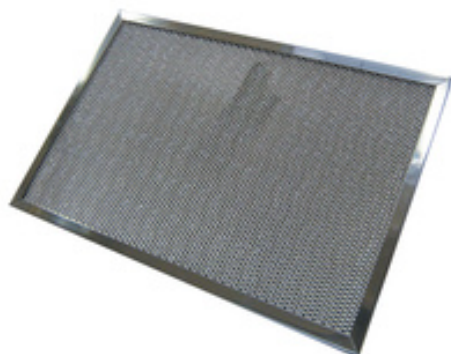

Restaupro.com

Service Client du Lundi au Vendredi

De 8h30 à 18h30 au **09 72 30 60 80****Filtre à graisse pour ...four dgv-711...****Caractéristiques techniques**

Dimensions en L x P x H en mm : 550x350xh50

Poids en Kg : 0.4

Description	Caractéristiques
Filtre à graisse pour ...four dgv-711...	Puissance (kW)
<u>Autres informations</u>	Référence constructeur GFX-711
Dimensions en L x P x H en mm : 550x350xh50	Hauteur (mm) 50
Poids en Kg : 0.4	Profondeur (mm) 350
	Largeur (mm) 350
	Longueur 550
	Dimensions extérieures 550 x 350 x 50
	Garantie constructeur 1 an incluse