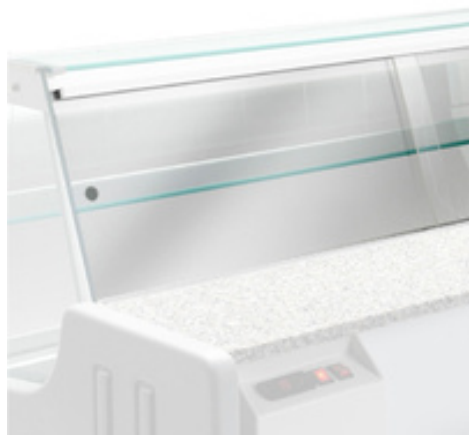

Restaupro.com

Service Client du Lundi au Vendredi

De 8h30 à 18h30 au **09 72 30 60 80****KIT plexiglass coulissants MOLINA 2500 mm**

Description	Caractéristiques	
Kit spécifique pour ML25/B5-R2, ...E8-R2 avec vitre bombée	Référence constructeur	KIT-PX/ML25