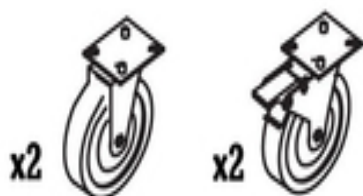

**Restaupro.com**

Service Client du Lundi au Vendredi

De 8h30 à 18h30 au **09 72 30 60 80****Kit 4 roulettes pour meuble ou armoire coreco****Caractéristiques techniques**

Dimensions Net en mm L x P x H : NC x NC x 108

Description	Caractéristiques
Kit 4 roulettes pour meuble ou armoire coreco Kit 2 roues avec freins + 2 roues sans freins pour meuble ou armoire Coreco Diamètre 80 mm H = 108mm	Référence constructeur KITR4
	Hauteur (mm) 108
	Dimensions extérieures NC x NC x 108
<b><u>Autres informations</u></b>	<b>Garantie constructeur 1 an incluse</b>
Dimensions Net en mm L x P x H : NC x NC x 108	