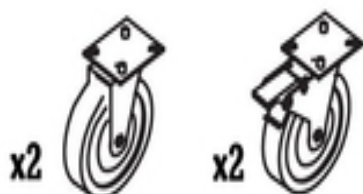

Restaupro.com

Service Client du Lundi au Vendredi

De 8h30 à 18h30 au **09 72 30 60 80****Kit 4 roulettes pour meuble ou armoire coreco****Caractéristiques techniques**

Dimensions Net en mm L x P x H : NC x NC x 108

Description	Caractéristiques
Kit 4 roulettes pour meuble ou armoire coreco Kit 2 roues avec freins + 2 roues sans freins pour meuble ou armoire Coreco Diamètre 125 mm H = 155mm	Puissance (kW)
<u>Autres informations</u>	Référence constructeur KITRA4
Dimensions Net en mm L x P x H : NC x NC x 108	Hauteur (mm) 108
	Puissance totale (kW)
	Dimensions extérieures NC x NC x 108
	Garantie constructeur 1 an incluse