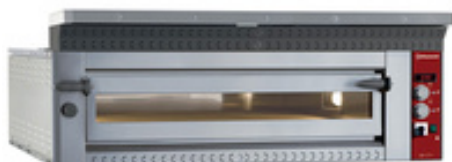

Restaupro.com

Service Client du Lundi au Vendredi

De 8h30 à 18h30 au **09 72 30 60 80**

Four à Pizza 1 chambre 6 pizzas 35 cm 450°C 9 KW

Garantie 1 an pièces, Main d'oeuvre et déplacement

Caractéristiques techniques

Surface de la chambre de cuisson : 1050 x 700 x 150

Description	Caractéristiques
Chambre: 1050x700x150 mm (9 kW), 6 pizzas de diam. 350 mm. 2 fours superposables (6+6)	Puissance (kW) 9
Façade en acier inox, hotte "décorative" et panneau de commandes "indépendant et ergonomique" en acier peint. Chambre avec sol en pierre réfractaire, isolation en laine de roche de forte épaisseur. "Oura" réglable, pour l'évacuation des fumées. Eclairage intérieur "haute T°", encastré, évitant tous chocs. Portillon avec charnières à "ressorts", double poignée "athermique", hublot en verre securit de grande dimension, joint en fibre de verre céramique. Chauffage par résistances blindées en acier inox. Régulation de la T° (450°C). Appareil construit dans le respect des normes (CE) en vigueur.	Référence constructeur LD6/35XL-N
	Hauteur (mm) 400
	Autres caractéristiques dimensions externes l x p x h : 1420 x 1010 x 400 puissance : 9 kw poids : 144 kg voltage : 400 v 3/n - 50/60 hz
	Alimentation Electrique
	Nombre de niveaux 1
	Diamètre pizza 35 cm
	Profondeur (mm) 1010
	Largeur (mm) 1010
	Températures 400° c
	Type de branchement Triphasé
	Nombre de pizzas 6 pizzas
	Pierre réfractaire oui
Le Plus : chambre en acier inox. Résistances intégrées dans la pierre réfractaire du sol, montée en T° rapide, cuisson très homogène, tout en économisant +/-25% d'énergie. Arcade de voûte en inox "double paroi", empêchant la chaleur de s'évacuer et positionnement des résistances supérieures "rapprochées", sont la garantie du maintien à T° dans la chambre lors de l'ouverture du portillon, ... plus besoin de devoir tourner vos pizzas !! Double thermostat indépendant (sol voûte) , capable d'être adapté à tous types de pizzas. Affichage de la T° par thermomètre digital.