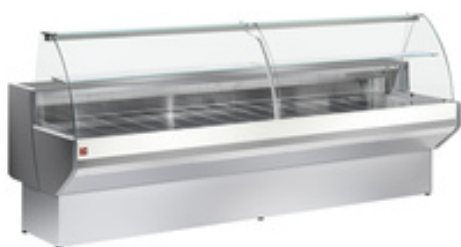

Restaupro.com

Service Client du Lundi au Vendredi

 De 8h30 à 18h30 au **09 72 30 60 80**
Comptoir vitrine réfrigéré à vitre bombée, ventilé, avec réserve - GRIS/BLANC

| Description | Caractéristiques | | | | | | |
|--|---|------------------------|---------------|--------------------------------|-------------------|---|--|
| <ul style="list-style-type: none"> • Vitres bombées, toutes en "verre trempé". • Exposition en acier inox. • Vitre intermédiaire. • Éclairage vitrine de type LED (positionné sous la vitre supérieure). • Réalisation extérieure en tôle plastifiée, joues en ABS, plan de travail en acier inox AISI 304, prise 230V/1. • Panneau de commande avec régulateur électronique (affichage digital), interrupteur lumière, thermomètre analogique dans l'exposition. • Groupe compresseur incorporé, classe climatique 3 (+25°C et RH 60%). • Gaz réfrigérant R290. • Dégivrage automatique. • Evaporateur ventilé, traité contre les acides alimentaires. • Réserve réfrigérée. | <table border="0"> <tr> <td>Référence constructeur</td> <td>ML10/E8-VV/R2</td> </tr> <tr> <td>Dimensions extérieures (en mm)</td> <td>1040 x 910 x 1280</td> </tr> <tr> <td colspan="2">Garantie 1 an sur les pièces incluse</td> </tr> </table> | Référence constructeur | ML10/E8-VV/R2 | Dimensions extérieures (en mm) | 1040 x 910 x 1280 | Garantie 1 an sur les pièces incluse | |
| Référence constructeur | ML10/E8-VV/R2 | | | | | | |
| Dimensions extérieures (en mm) | 1040 x 910 x 1280 | | | | | | |
| Garantie 1 an sur les pièces incluse | | | | | | | |