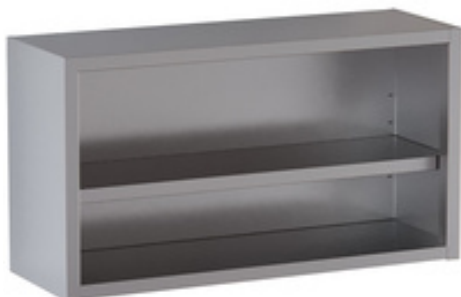

**Restaupro.com**

Service Client du Lundi au Vendredi

De 8h30 à 18h30 au **09 72 30 60 80****Armoire murale ouverte**

Description	Caractéristiques				
<ul style="list-style-type: none"><li>• Tablette intermédiaire, réglable et renforcée.</li><li>• Réalisation en acier inox AISI 430.</li></ul> <p>Caractéristiques Techniques :</p> <ul style="list-style-type: none"><li>-Largeur en mm : 600</li><li>-Profondeur en mm : 400</li><li>-Hauteur en mm : 650</li><li>-Poids en KG : 28</li></ul>	<table><tr><td>Référence constructeur</td><td>PA60-SM1</td></tr><tr><td>Dimensions extérieures (en mm)</td><td>600 x 400 x 650</td></tr></table> <p><b>Garantie 1 an sur les pièces incluse</b></p>	Référence constructeur	PA60-SM1	Dimensions extérieures (en mm)	600 x 400 x 650
Référence constructeur	PA60-SM1				
Dimensions extérieures (en mm)	600 x 400 x 650				