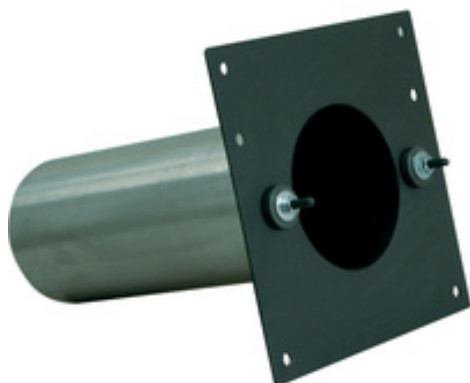

Restaupro.com

Service Client du Lundi au Vendredi

 De 8h30 à 18h30 au **09 72 30 60 80**
Kit de fixation du brûleur carottage 150 mm de Ø

Caractéristiques techniques

 Volume: (m³): 0,01

Description	Caractéristiques						
Kit de fixation du brûleur carottage 150 mm de Ø Volume: (m3): 0,01 <u>Autres informations</u> Volume: (m ³): 0,01	<table border="1"> <tr> <td>Référence constructeur</td> <td>PFF-V</td> </tr> <tr> <td>Type</td> <td>Autres</td> </tr> <tr> <td colspan="2">Garantie constructeur 1 an incluse</td> </tr> </table>	Référence constructeur	PFF-V	Type	Autres	Garantie constructeur 1 an incluse	
Référence constructeur	PFF-V						
Type	Autres						
Garantie constructeur 1 an incluse							