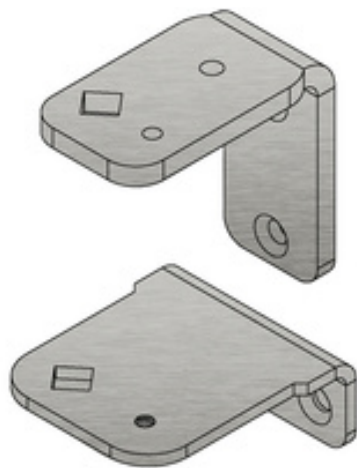

Restaupro.com

Service Client du Lundi au Vendredi

De 8h30 à 18h30 au **09 72 30 60 80****Kit réversibilité porte**

Description	Caractéristiques
Caractéristiques Techniques : -Poids en KG : 1	Référence PK-CIG-EV constructeur <hr/> Garantie 1 an sur les pièces incluse