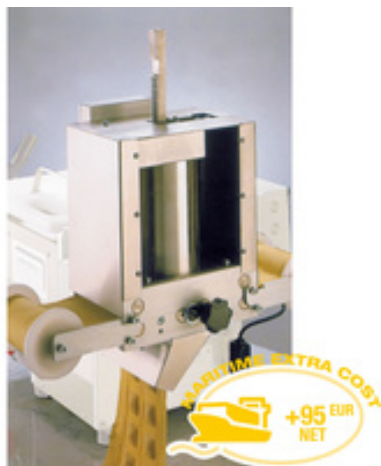

Restaupro.com

Service Client du Lundi au Vendredi

 De 8h30 à 18h30 au **09 72 30 60 80**
Groupe ravioli 34x40 mm (pour machines MPS10/1 - CL17)

Description	Caractéristiques						
Caractéristiques Techniques : -Largeur en mm : 34 -Profondeur en mm : 40 -Poids en KG : 10	<table border="1"> <tr> <td>Référence constructeur</td> <td>RAV-MU</td> </tr> <tr> <td>Dimensions extérieures (en mm)</td> <td>34 x 40</td> </tr> <tr> <td colspan="2">Garantie 1 an sur les pièces incluse</td> </tr> </table>	Référence constructeur	RAV-MU	Dimensions extérieures (en mm)	34 x 40	Garantie 1 an sur les pièces incluse	
Référence constructeur	RAV-MU						
Dimensions extérieures (en mm)	34 x 40						
Garantie 1 an sur les pièces incluse							