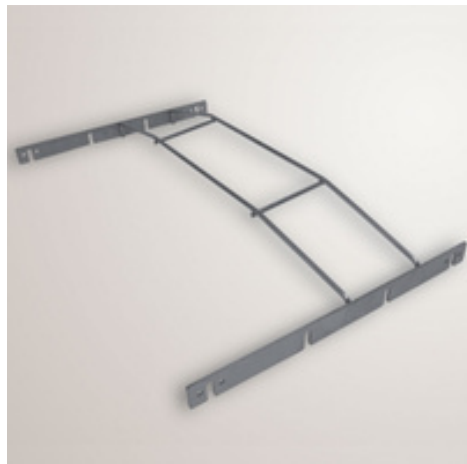

Restaupro.com

Service Client du Lundi au Vendredi

De 8h30 à 18h30 au **09 72 30 60 80****Structure inclinée, pour platines crossover****Caractéristiques techniques**

Dimensions en L x P x H en mm : 600x500

Poids en Kg : 0.2

Description	Caractéristiques
<p>Structure inclinée, pour platines crossover</p> <p><u>Autres informations</u></p> <p>Dimensions en L x P x H en mm : 600x500 Poids en Kg : 0.2</p>	<p>Garantie constructeur 1 an incluse</p>