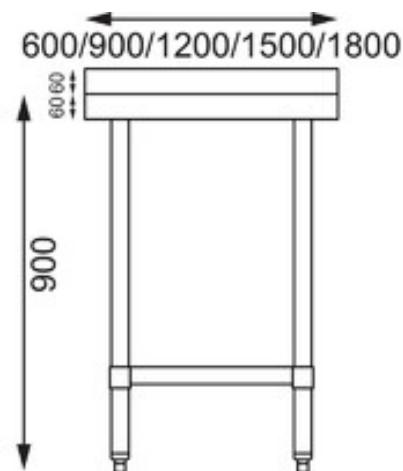

Restaupro.com

Service Client du Lundi au Vendredi

De 8h30 à 18h30 au **09 72 30 60 80**

Table de préparation avec rebord en acier inoxydable Vogue 1800 x 600mm

VOGUE

Caractéristiques techniques

t383 | dimensions : 900(h) x 1800(l) x 600(p)mm

dimensions : 960(h) x 1800(l) x 600(p) mm

matières : acier inoxydable 430

Description	Caractéristiques
Table de préparation avec rebord en acier inoxydable Vogue 1800 x 600mm Pratiques, hygiéniques et d'un excellent rapport qualité/prix Ces tables de haute qualité ont leur place dans toutes les cuisines Hauteur réglable, étagère inférieure et pieds en acier galvanisé. Dossieret 60mm Surface: 1.08m² 4 pieds inclus Livrée avec pieds en acier galvanisé Hauteur réglable de l'étagère basse en acier galvanisé Vendu dans un emballage compact pour faciliter le montage Charge maximum: 500kg Épaisseur du matériau: 1.2mm Hauteur avec dossieret : 960mm Référence soumise à une Eco-participation mobilier de 0,89€ par unité vendue	<table border="1"> <tr> <td>Référence constructeur</td> <td>T383</td> </tr> <tr> <td>Version</td> <td>Murale</td> </tr> <tr> <td>Profondeur (mm)</td> <td>600</td> </tr> <tr> <td>Largeur (mm)</td> <td>1800</td> </tr> <tr> <td>Fabrication</td> <td>Démontable</td> </tr> <tr> <td>Gamme</td> <td>ECO</td> </tr> <tr> <td>Sous tablette</td> <td>1</td> </tr> <tr> <td>Dimensions extérieures</td> <td>1800 x 600 x 900</td> </tr> <tr> <td colspan="2">Garantie constructeur 1 an incluse</td> </tr> </table>
Autres informations t383 | dimensions : 900(h) x 1800(l) x 600(p)mm dimensions : 960(h) x 1800(l) x 600(p) mm matières : acier inoxydable 430