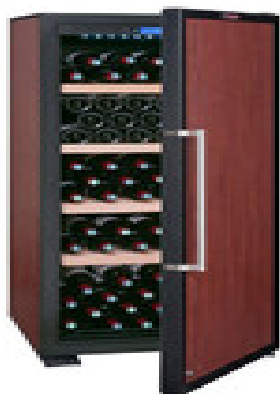

## Cave de vieillissement

**Caractéristiques techniques**

Gaz : R600A

Description	Caractéristiques										
Cave de vieillissement  - Capacité maximale : 175 bouteilles  - Température réglable entre 5 et 20°  - 4 clayettes en bois (hêtre) multi-formats  - Affichage digital de la température, thermostat électronique  - Alarme sonore et visuelle  - Contrôle de l'usure du filtre à charbon actif  - Système anti-vibrations  - Ventilateur pour froid brassé	<table style="width: 100%; border-collapse: collapse;"> <tr> <td style="width: 30%;">Capacité (en nb de bouteilles)</td> <td style="text-align: right;">175</td> </tr> <tr> <td style="border-top: 1px solid black;">Autres caractéristiques</td> <td style="border-top: 1px solid black;">                     Dimensions extérieures L x P x H : 595 x 675 x 1425                      Poids : 76 kg                      Puissance : 1,2 kWh/24h                      Niveau sonore 41 db                      Voltage : 220 - 240 V 1/N - 50 hz                 </td> </tr> <tr> <td>Porte</td> <td style="text-align: right;">Pleine</td> </tr> <tr> <td style="border-top: 1px solid black;">Dimensions extérieures</td> <td style="border-top: 1px solid black; text-align: right;">595 x 675 x 1425</td> </tr> <tr> <td colspan="2" style="border-top: 1px solid black; text-align: center;"><b>Garantie constructeur 1 an incluse</b></td> </tr> </table>	Capacité (en nb de bouteilles)	175	Autres caractéristiques	Dimensions extérieures L x P x H : 595 x 675 x 1425 Poids : 76 kg Puissance : 1,2 kWh/24h Niveau sonore 41 db Voltage : 220 - 240 V 1/N - 50 hz	Porte	Pleine	Dimensions extérieures	595 x 675 x 1425	<b>Garantie constructeur 1 an incluse</b>	
Capacité (en nb de bouteilles)	175										
Autres caractéristiques	Dimensions extérieures L x P x H : 595 x 675 x 1425 Poids : 76 kg Puissance : 1,2 kWh/24h Niveau sonore 41 db Voltage : 220 - 240 V 1/N - 50 hz										
Porte	Pleine										
Dimensions extérieures	595 x 675 x 1425										
<b>Garantie constructeur 1 an incluse</b>											