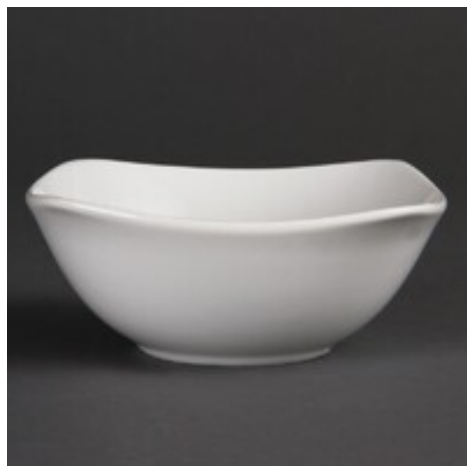

Restaupro.com

Service Client du Lundi au Vendredi

De 8h30 à 18h30 au **09 72 30 60 80****Bols carrés à bords ondulés blancs Olympia 140mm****Caractéristiques techniques**

U173 | Taille : 140(L)mm | Boîte de 12

Quantité : 12

Dimensions : 55(H) x 140(Ø) mm

Matières : Porcelaine

Description	Caractéristiques						
<p>Bols carrés à bords ondulés blancs Olympia 140mm Couleur blanche Forme carrée arrondie Résiste au four à micro-ondes, au lave-vaisselle et au congélateur. Bords arrondis renforcés pour résister à toute écornure. Entièrement vitrifié pour résister à la chaleur et aux chocs.</p> <p><u>Autres informations</u></p> <p>U173 Taille : 140(L)mm Boîte de 12 Quantité : 12 Dimensions : 55(H) x 140(Ø) mm Matières : Porcelaine</p>	<table><tr><td>Type</td><td>Bol - Saladier</td></tr><tr><td>Dimensions extérieures</td><td>55(H) x 140 mm de Diamètre.</td></tr><tr><td colspan="2">Garantie constructeur 1 an incluse</td></tr></table>	Type	Bol - Saladier	Dimensions extérieures	55(H) x 140 mm de Diamètre.	Garantie constructeur 1 an incluse	
Type	Bol - Saladier						
Dimensions extérieures	55(H) x 140 mm de Diamètre.						
Garantie constructeur 1 an incluse							